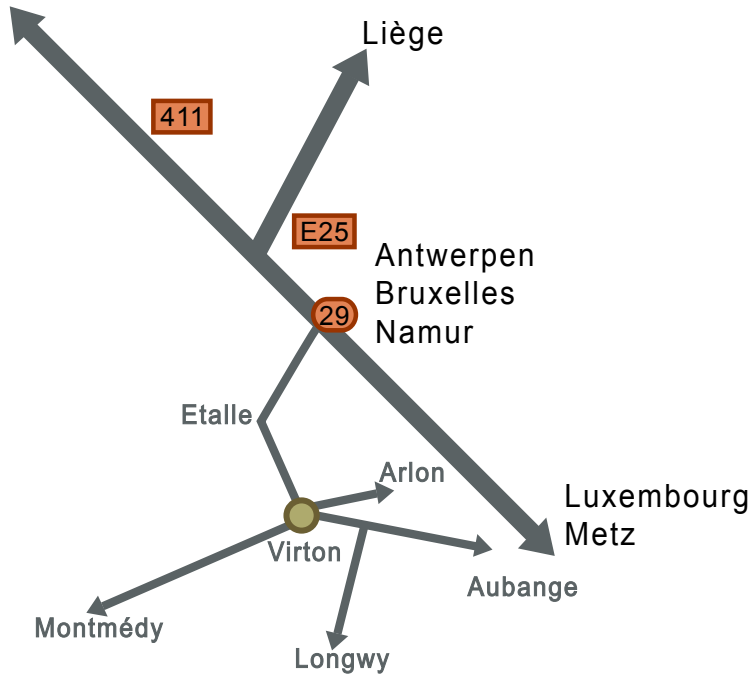

Restaurant Entre Nous SPRL
Grand'Place, 34 - B6760 Virton
Tél.: +32 (0)63 68 36

Bruxelles - Namur - Liège

- E 411 / E 25 : Bruxelles, Namur, Habay (sortie 29), Etalle, Virton
- N 4 : Bruxelles, Namur, Marche, Bastogne, Martelange, Habay, Etalle, Virton
- A l'entrée de Virton, prendre la bretelle d'autoroute, sortie "Centre Virton", suivre Centre jusqu'à la Grand'Place. Grand parking disponible sur la Grand'Place.

Luxembourg, Arlon

- E 411: Luxembourg, Capellen, Arlon (sortie 31), Saint-Léger, Virton

France

- Nancy, Metz, (A30 - N 52) Longwy, (N18) Tellancourt, Virton
- Paris, Reims, Verdun, Longwuyon , (N18) Tellancourt, Virton