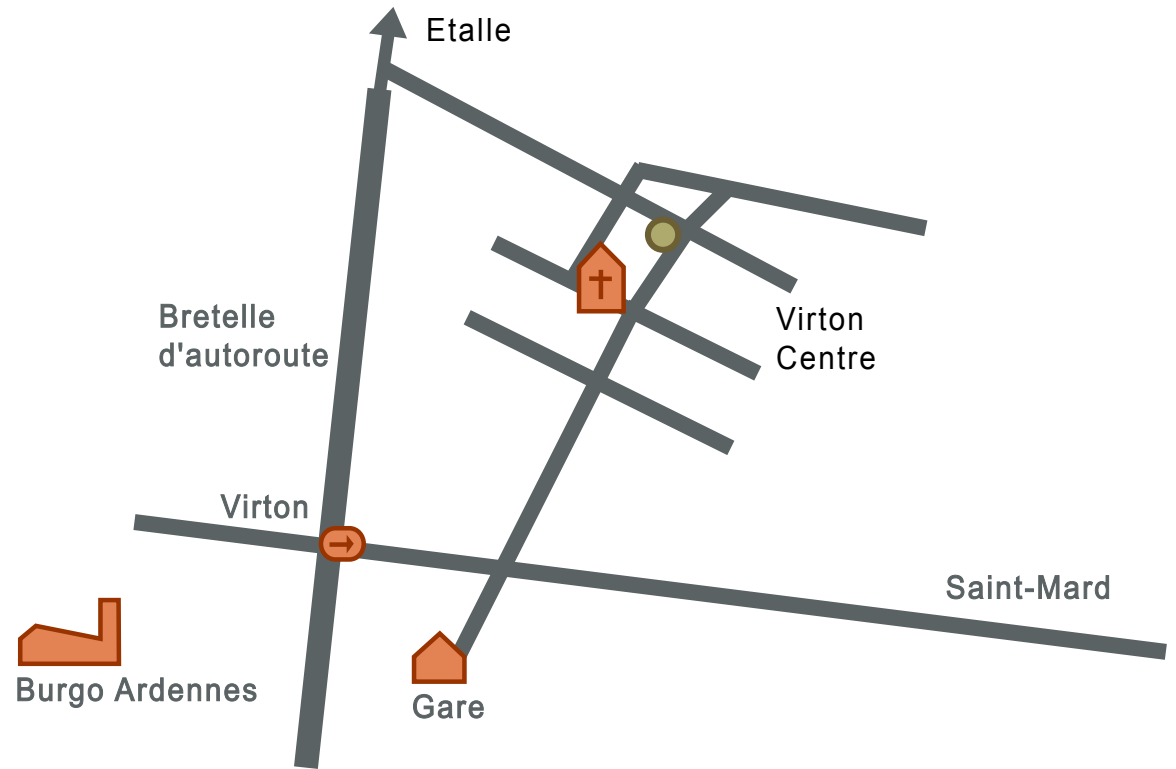

Restaurant Entre Nous SPRL
Grand'Place, 34 - B6760 Virton
Tél.: +32 (0)63 68 36

Bruxelles - Namur - Liège

- E 411 / E 25 : Bruxelles, Namur, Habay (sortie 29), Etalle, Virton
- N 4 : Bruxelles, Namur, Marche, Bastogne, Martelange, Habay, Etalle, Virton
- A l'entrée de Virton, prendre la bretelle d'autoroute, sortie "Centre Virton", suivre Centre jusqu'à la Grand'Place. Grand parking disponible sur la Grand'Place.

Luxembourg, Arlon

- E 411: Luxembourg, Capellen, Arlon (sortie 31), Saint-Léger, Virton

France

- Nancy, Metz, (A30 - N 52) Longwy, (N18) Tellancourt, Virton
- Paris, Reims, Verdun, Longwuyon , (N18) Tellancourt, Virton